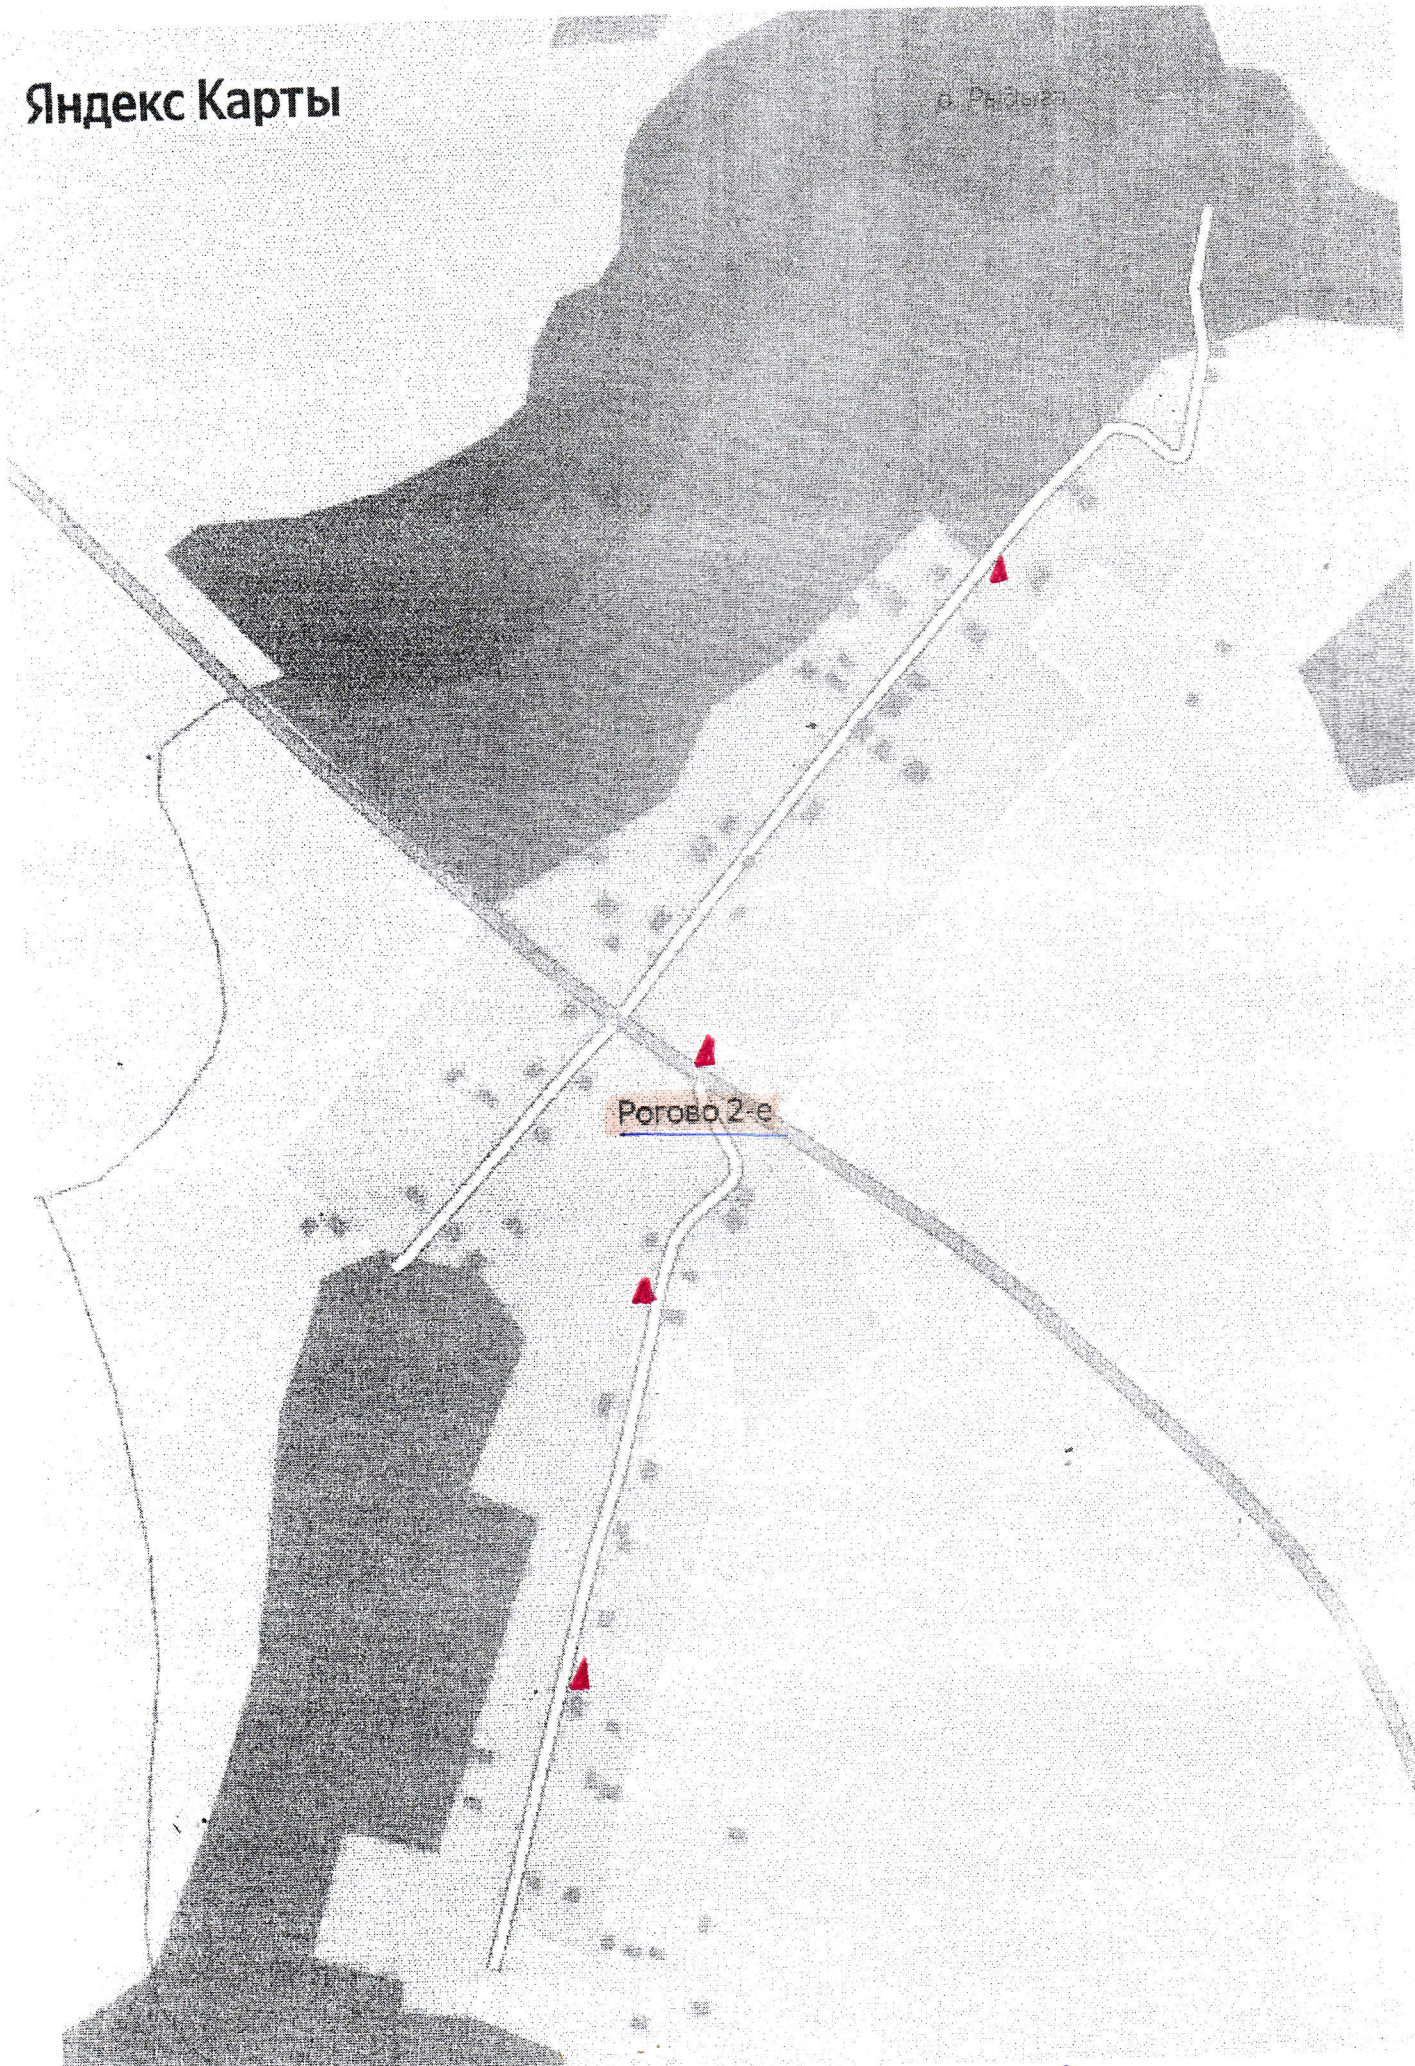

Яндекс Карты
КУХАРЕВО

Север

▲ - контейнер для сбора ТБО

▲ - констелнер гнз цбодд тбд

Яндекс Карты

Асташковичи

Песная ул.

Росинский

Варшавское ш.

Асташковинская школа

Мелюкский ул.

Варшавское ш.

Сельская администрация

Варшавское ш.

Асташковичи

Осетровское ш.

Петрово

Кленовая ул.

ул. Мира

Молодёжная ул.

▲ - контейнер для сбора ТБО

Яндекс Карты

Осинок

▲ - контейнер 919 с/о/а ТБО

Яндекс Карты

▲ - контейнер для сбора ТБО

▲ - контейнер для сбора ТБО

Яндекс Карты

▲ - контейнер для сбора ТБО

▲ - контейнер для сбора ТБО

▲ - контейнер для сбора ТБО