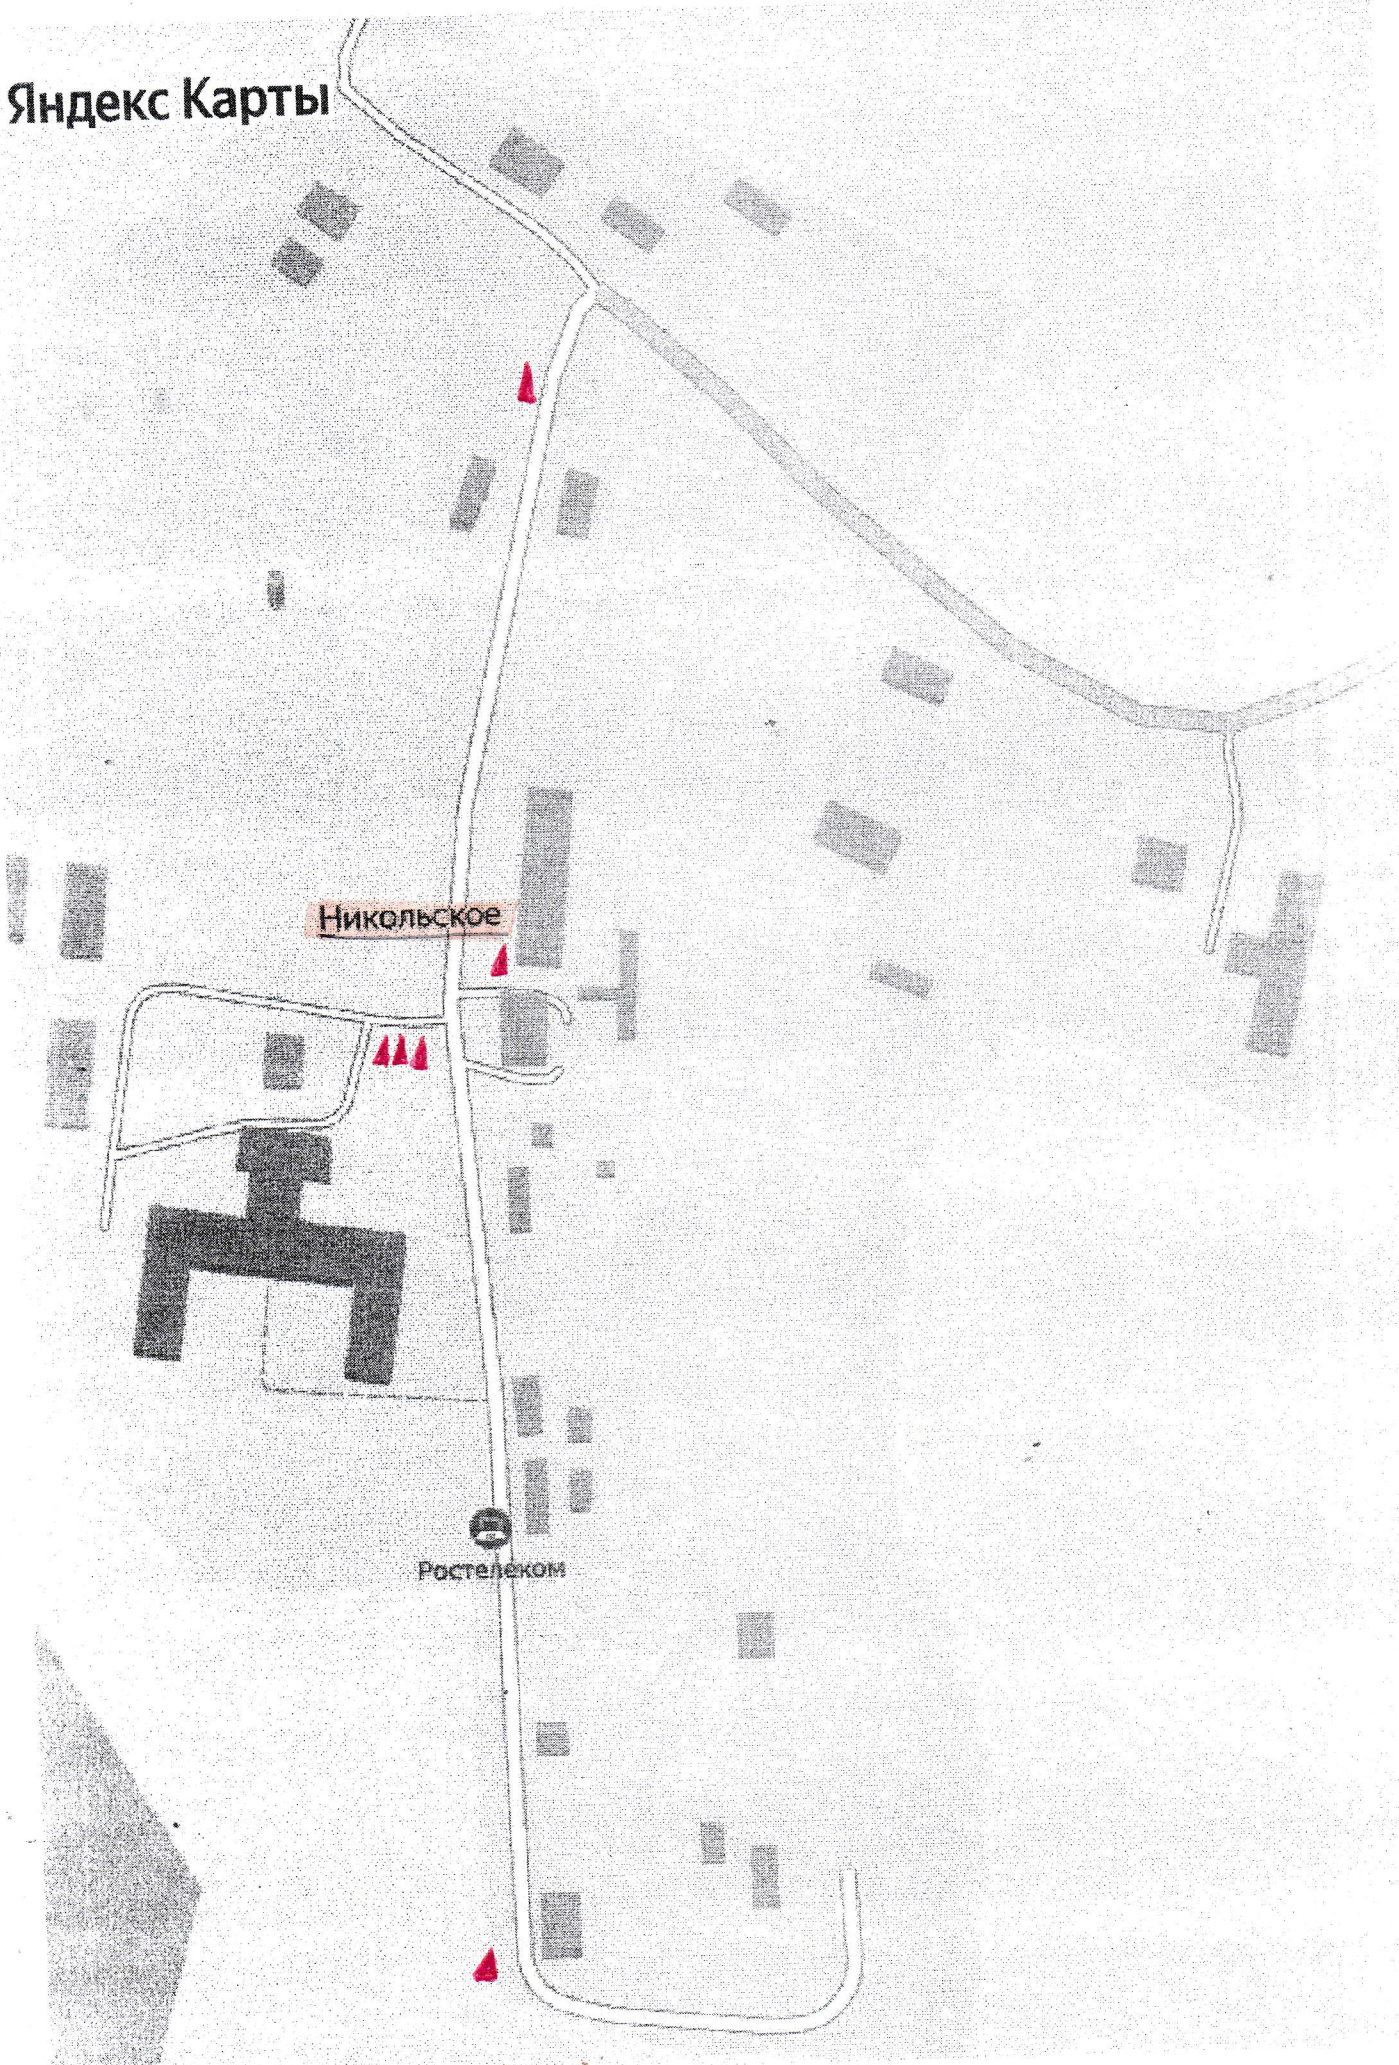

Яндекс Карты
КУХАРЕВО

Север

▲ - контейнер для сбора ТБО

▲ - констелнер гнз цбодд тбд

Яндекс Карты

Асташковичи

Песная ул.

Росинский

Варшавское ш.

Асташковинская школа

Мелюкский ул.

Варшавское ш.

Сельская администрация

Варшавское ш.

Асташковичи

Осетровское ш.

Петрово

Кленовая ул.

ул. Мира

Молодёжная ул.

▲ - контейнер для сбора ТБО

Яндекс Карты

Осинок

▲ - контейнер 919 с/о/а ТБО

Яндекс Карты

▲ - контейнер для сбора ТБО

▲ - контейнер для сбора ТБО

Яндекс Карты

▲ - контейнер для сбора ТБО

▲ - контейнер для сбора ТБО

▲ - контейнер для сбора ТБО