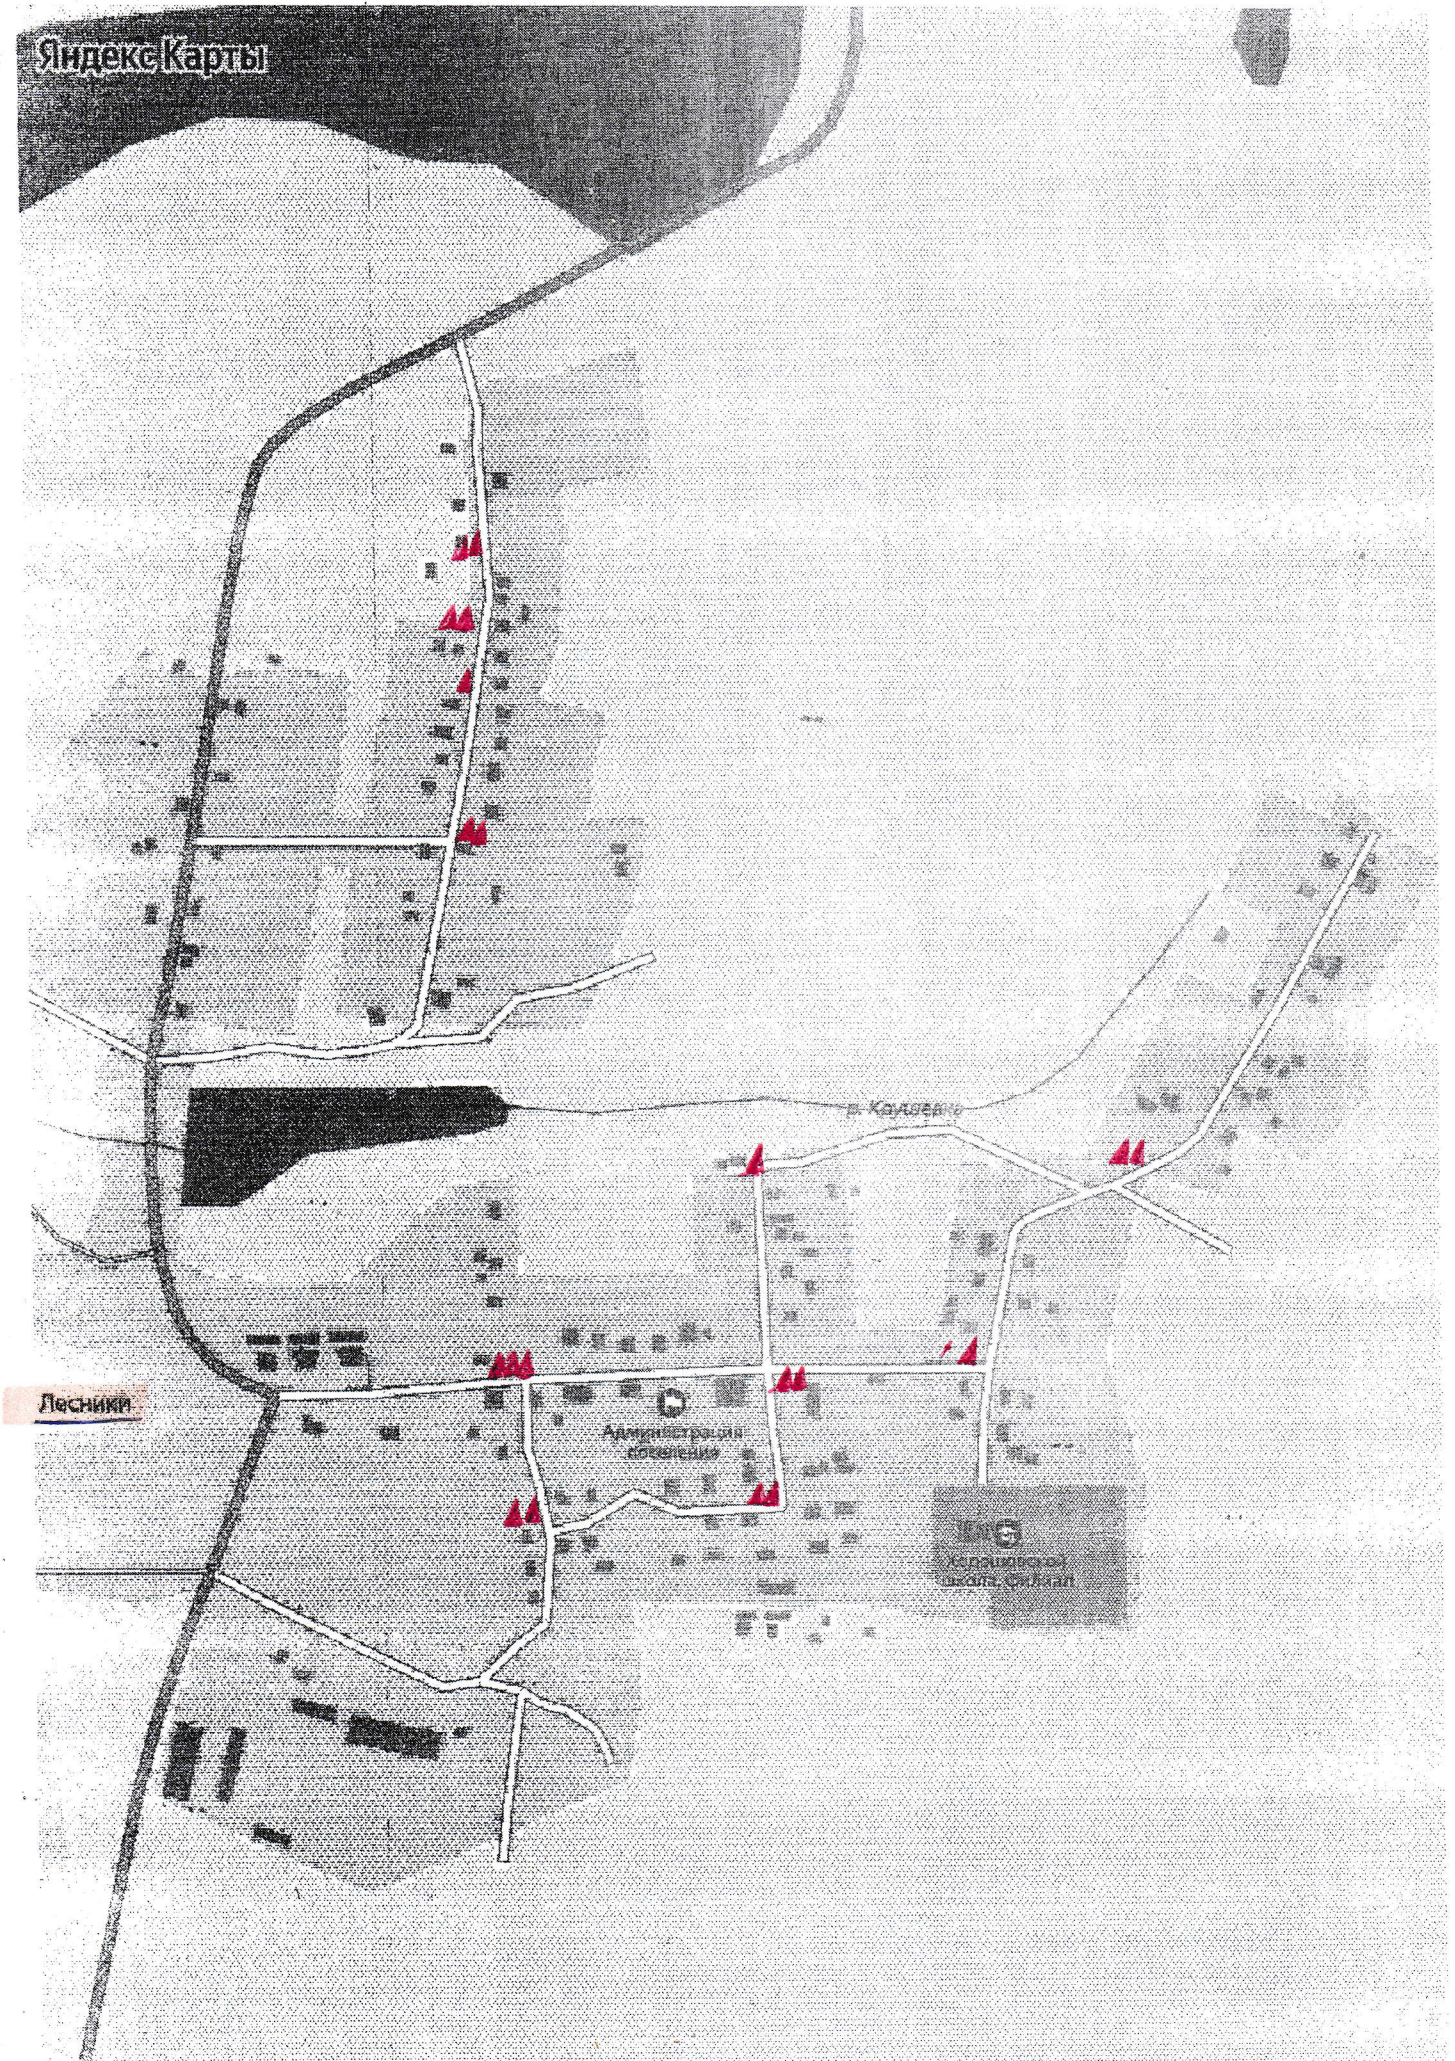

▲ - контейнер для сбора ТБО